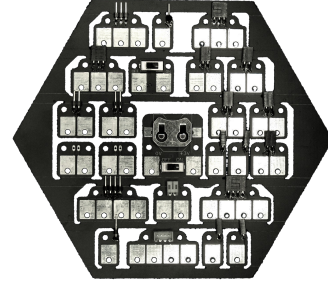

MAKEON
by MISSION CONTROL LAB

Carte Nexus

carte Nexus (Soudée ou non soudée)

Cet hexagone se ^divise et réunit tout les Launch Pads les plus populaires en un seul produit. Il fournit une large variété de launch pads (de 1 à 4 pads), et vous permet de démarrer un nouveau projet, en les connectant à une infinité de composants!

NXS__BLUPSZZZv100

Caractéristiques	Épaisseur	Largeur	Hauteur	Unité
Dimension des pads	1,6	8	10	mm
Dimension du produit	5	170	148	mm

Types

NXS__XXXPSZZZv100	Soudée
NXS__XXXPUZZZv100	Non soudée
Couleur	Couleur
NXS__BLKPSZZZv100	Noir
NXS__BLUPSZZZv100	Bleu
NXS__GRNPSZZZv100	Vert
NXS__REDPSZZZv100	Rouge
NXS__WHIPSSZZZv100	Blanc
NXS__YLWPSZZZv100	Jaune

Pad	Quantité
1 Pad, femelle	4
1 Pad, mâle	2
2 Pads, femelle	5
2 Pads, mâle	2
2 Pads, vide	2

2 Pads, JST	1
2 Pads, interrupteur	1
3 Pads, femelle	2
3 Pads, mâle	1
4 Pads, femelle	1
4 Pads, mâle	1
4 Pads, grove	1
PowerPad	1