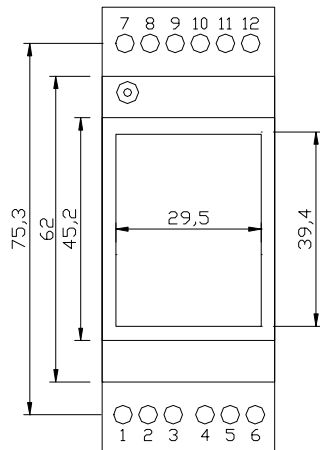

MR2 BASSO

BARRA DIN