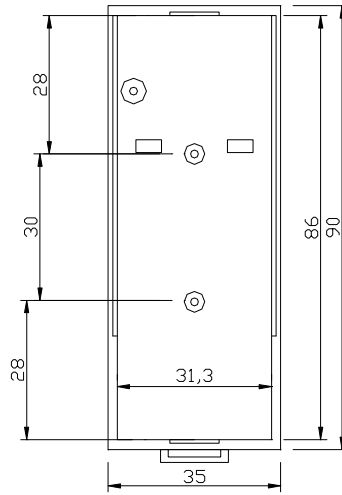

MR2 BASSO

BARRA DIN