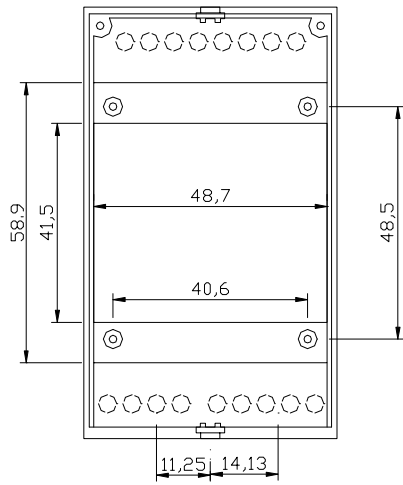

MR3 CHIUSO BASSO

BARRA DIN