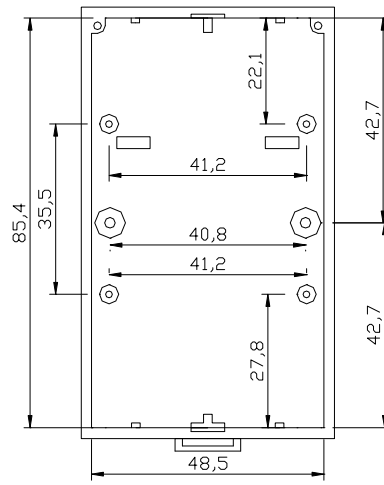

MR3 CHIUSO BASSO

BARRA DIN