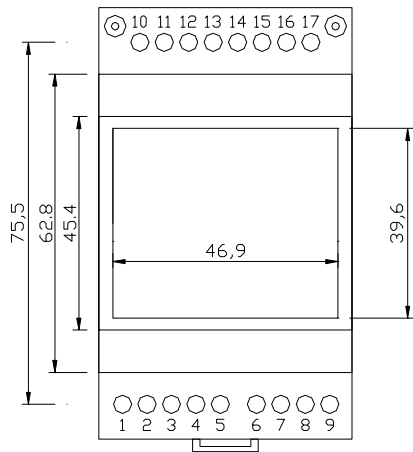

MR3 CHIUSO BASSO

BARRA DIN