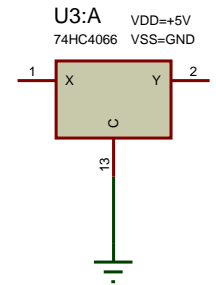

TITRE:
TELEINFO 2CPT ARDUINO
 interface ARDUINO

DATE:
 09/02/12

DECOUPLAGE

TITRE:

TELEINFO 2CPT ARDUINO

Divers

Cartelectronic

Auteur: Nicolas CARTIER