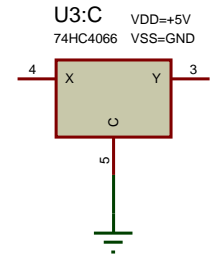

TITRE:
TELEINFO 2CPT ARDUINO
 interface ARDUINO

DATE:
 09/02/12

DECOUPLAGE

TITRE:

TELEINFO 2CPT ARDUINO

Divers

Cartelectronic

Auteur: Nicolas CARTIER