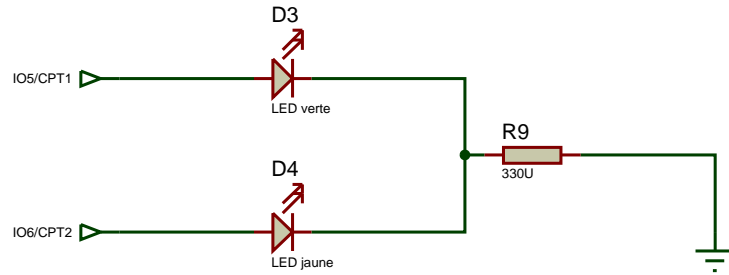

TITRE:
TELEINFO 2CPT ARDUINO
 interface ARDUINO

DATE:
 09/02/12

DECOUPLAGE

TITRE:

TELEINFO 2CPT ARDUINO

Divers

Cartelectronic

Auteur: Nicolas CARTIER