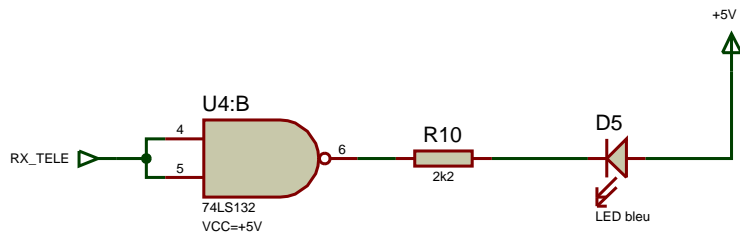

TITRE:
TELEINFO 2CPT ARDUINO
 interface ARDUINO

DATE:
 09/02/12

DECOUPLAGE

TITRE:

TELEINFO 2CPT ARDUINO

Divers

Cartelectronic

Auteur: Nicolas CARTIER