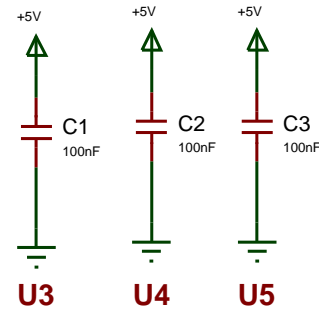

TITRE:
TELEINFO 2CPT ARDUINO
 interface ARDUINO

DATE:
 09/02/12

DECOUPLAGE

TITRE:

TELEINFO 2CPT ARDUINO

Divers

Cartelectronic

Auteur: Nicolas CARTIER