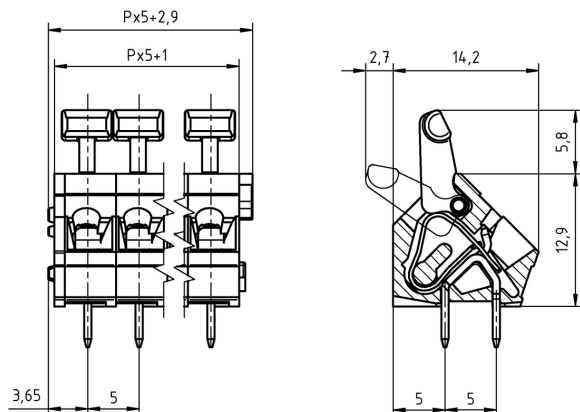

## Technische Daten

Anschlussquerschnitte	
eindrähtig (starr) min	0.08 mm <sup>2</sup>
eindrähtig (starr) max	2.5 mm <sup>2</sup>
feindrähtig (flexibel) min	0.14 mm <sup>2</sup>
feindrähtig (flexibel) max	2.5 mm <sup>2</sup>
feindrähtig (mit Aderendhülse) min	0.14 mm <sup>2</sup>
feindrähtig (mit Aderendhülse) max	1.5 mm <sup>2</sup>
Maße	
Abisolierlänge	6.0 mm
Bohrlochdurchmesser	1.1 mm
Werkstoffe	
Lötfahne	Kupferlegierung
Käfigzugfeder	Edelstahl

## Bestelldaten (Rastermaß 5.0 mm)

Polzahl	Breite (mm)	Artikelbezeichnung	Artikelnummer	VPE
2	12.90	AK3001/2KD-5.0-KIESELGRAU	53001020001F	200
3	17.90	AK3001/3KD-5.0-KIESELGRAU	53001030001F	200
4	22.90	AK3001/4KD-5.0-KIESELGRAU	53001040001F	200
5	27.90	AK3001/5KD-5.0-KIESELGRAU	53001050001E	100
6	32.90	AK3001/6KD-5.0-KIESELGRAU	53001060001E	100
7	37.90	AK3001/7KD-5.0-KIESELGRAU	53001070001E	100
8	42.90	AK3001/8KD-5.0-KIESELGRAU	53001080001D	50
9	47.90	AK3001/9KD-5.0-KIESELGRAU	53001090001D	50
10	52.90	AK3001/10KD-5.0-KIESELGRAU	53001100001D	50
11	57.90	AK3001/11KD-5.0-KIESELGRAU	53001110001D	50
12	62.90	AK3001/12KD-5.0-KIESELGRAU	53001120001D	50
13	67.90	AK3001/13KD-5.0-KIESELGRAU	53001130001D	50
14	72.90	AK3001/14KD-5.0-KIESELGRAU	53001140001D	50
15	77.90	AK3001/15KD-5.0-KIESELGRAU	53001150001D	50
16	82.90	AK3001/16KD-5.0-KIESELGRAU	53001160001D	50
17	87.90	AK3001/17KD-5.0-KIESELGRAU	53001170001D	50
18	92.90	AK3001/18KD-5.0-KIESELGRAU	53001180001D	50
19	97.90	AK3001/19KD-5.0-KIESELGRAU	53001190001D	50
20	102.90	AK3001/20KD-5.0-KIESELGRAU	53001200001D	50
21	107.90	AK3001/21KD-5.0-KIESELGRAU	53001210001D	50
22	112.90	AK3001/22KD-5.0-KIESELGRAU	53001220001D	50
23	117.90	AK3001/23KD-5.0-KIESELGRAU	53001230001D	50
24	122.90	AK3001/24KD-5.0-KIESELGRAU	53001240001D	50