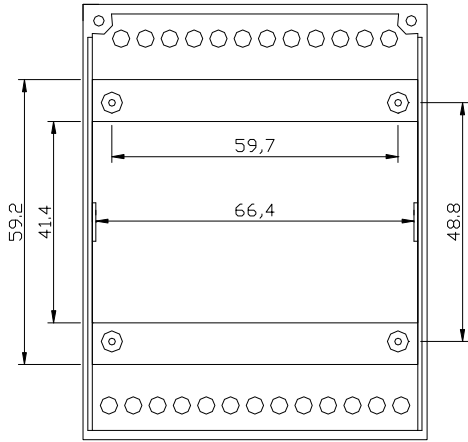

MR4 CHIUSO BASSO

BARRA DIN