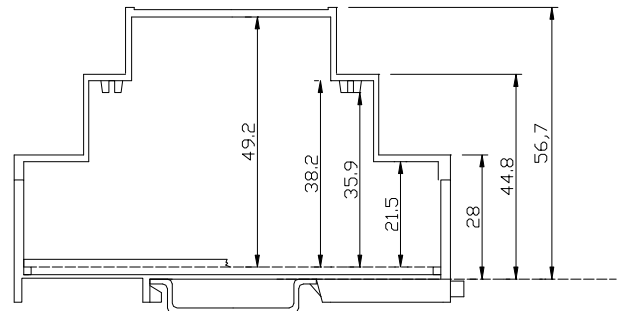

MR4 CHIUSO BASSO

BARRA DIN