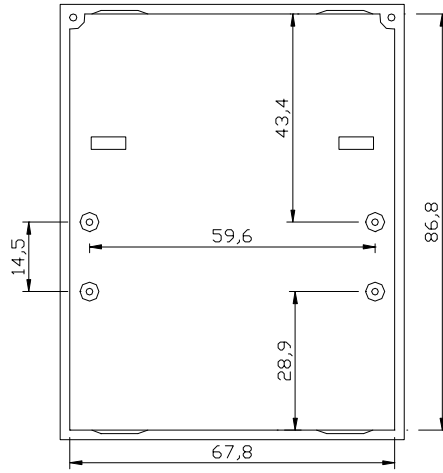

MR4 CHIUSO BASSO

BARRA DIN