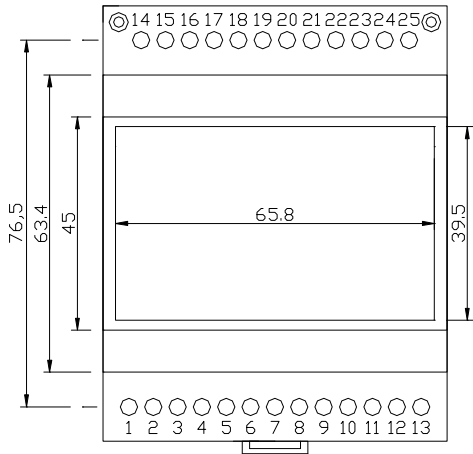

MR4 CHIUSO BASSO

BARRA DIN