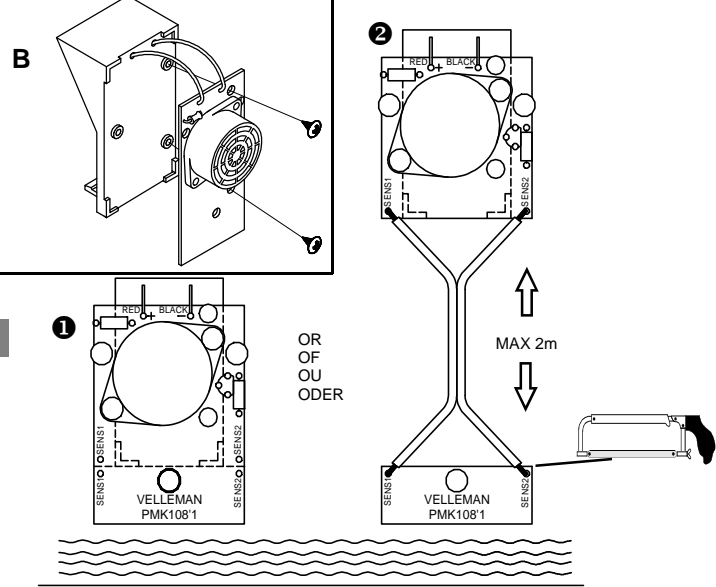

⌀R1: 10K	(Brown, Black, Orange) - (Bruin, Zwart, Oranje) - (Brun, noir, Orange) - (Braun, Schwarz, Orange) - (Brun, Svart, Orange) - (Ruskea, Musta, Oranssi) - (Marrón, Negro, Naranja) - (Castanho, Preto, Laranja) - (Marrone, Nero, Aranciato)
⌀R2: 470K	(Yellow, Purple, Yellow) - (Geel, Paars, Geel) - (Jaune, Violet, Jaune) - (Gelb, Violet, Gelb) - (Gul, Lila, Gul) - (Keltainen, Purppura, Keltainen) - (Amarillo, Morado, Amarillo) - (Amarelo, Violeta, Amarelo) - (Giallo, Viola, Giallo)