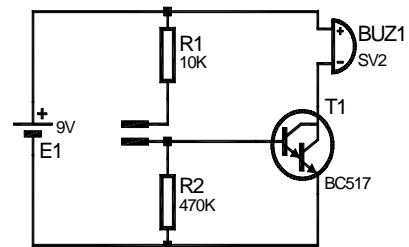

⌀R1: 10K	(Brown, Black, Orange) - (Bruin, Zwart, Oranje) - (Brun, noir, Orange) - (Braun, Schwarz, Orange) - (Brun, Svart, Orange) - (Ruskea, Musta, Oranssi) - (Marrón, Negro, Naranja) - (Castanho, Preto, Laranja) - (Marrone, Nero, Aranciato)
⌀R2: 470K	(Yellow, Purple, Yellow) - (Geel, Paars, Geel) - (Jaune, Violet, Jaune) - (Gelb, Violet, Gelb) - (Gul, Lila, Gul) - (Keltainen, Purppura, Keltainen) - (Amarillo, Morado, Amarillo) - (Amarelo, Violeta, Amarelo) - (Giallo, Viola, Giallo)