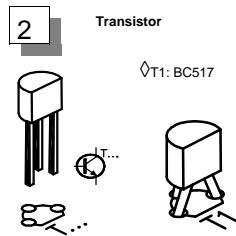

⌀R1: 10K	(Brown, Black, Orange) - (Bruin, Zwart, Oranje) - (Brun, noir, Orange) - (Braun, Schwarz, Orange) - (Brun, Svart, Orange) - (Ruskea, Musta, Oranssi) - (Marrón, Negro, Naranja) - (Castanho, Preto, Laranja) - (Marrone, Nero, Aranciato)
⌀R2: 470K	(Yellow, Purple, Yellow) - (Geel, Paars, Geel) - (Jaune, Violet, Jaune) - (Gelb, Violet, Gelb) - (Gul, Lila, Gul) - (Keltainen, Purppura, Keltainen) - (Amarillo, Morado, Amarillo) - (Amarelo, Violeta, Amarelo) - (Giallo, Viola, Giallo)