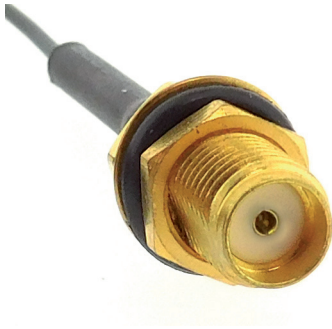

Différents connecteurs SMA:

Connecteurs SMA classiques:

SMA femelle

SMA mâle

Connecteurs RP-SMA (reverse polarity), ne pas se fier à la broche centrale pour déterminer le genre du connecteur:

RP-SMA femelle

RP-SMA mâle

Les connecteurs SMA et RP-SMA **ne sont pas compatibles entre eux**, vous devez faire attention au moment du choix de votre connecteur SMA en fonction de votre besoin.